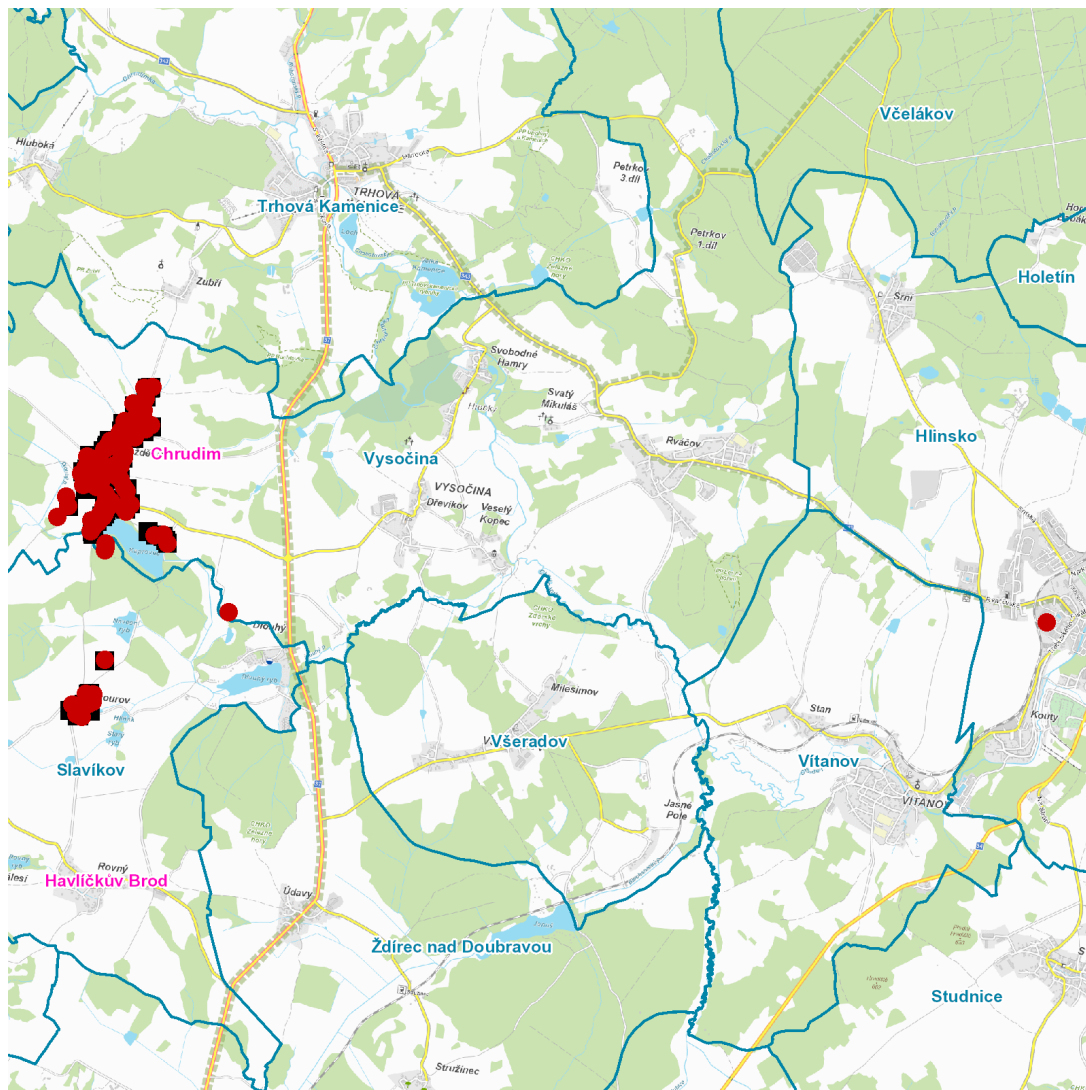

dne **14. 6. 2023** od **7:30** do **13:30** hodin

---

**Plánovaná odstávka zahrnuje tyto lokality:****Hlinsko** (okres Chrudim)

Třebízského: č. p. 92

**Slavíkov** (okres Havlíčkův Brod)část obce **Kocourov**

č. p. 1-6, 9

č. ev. 7, 11

kat. území **Kocourov u Slavíkova** (kód **750140**): parcelní č. 145, 637**Vysočina** (okres Chrudim)část obce **Možděnice**

č. p. 1-8, 10-18, 20, 21, 22, 23, 25, 26, 29, 30, 32-37, 39-47, 51-69, 74, 78-82, 85, 86, 90, 100

**dne 14. 6. 2023 od 7:30 do 13:30 hodin****Orientační mapový podklad odstávkou dotčených lokalit****VYSVĚTLIVKY**

- – adresy dotčené odstávkou elektřiny
- – místa připojení k elektrické síti dotčená odstávkou