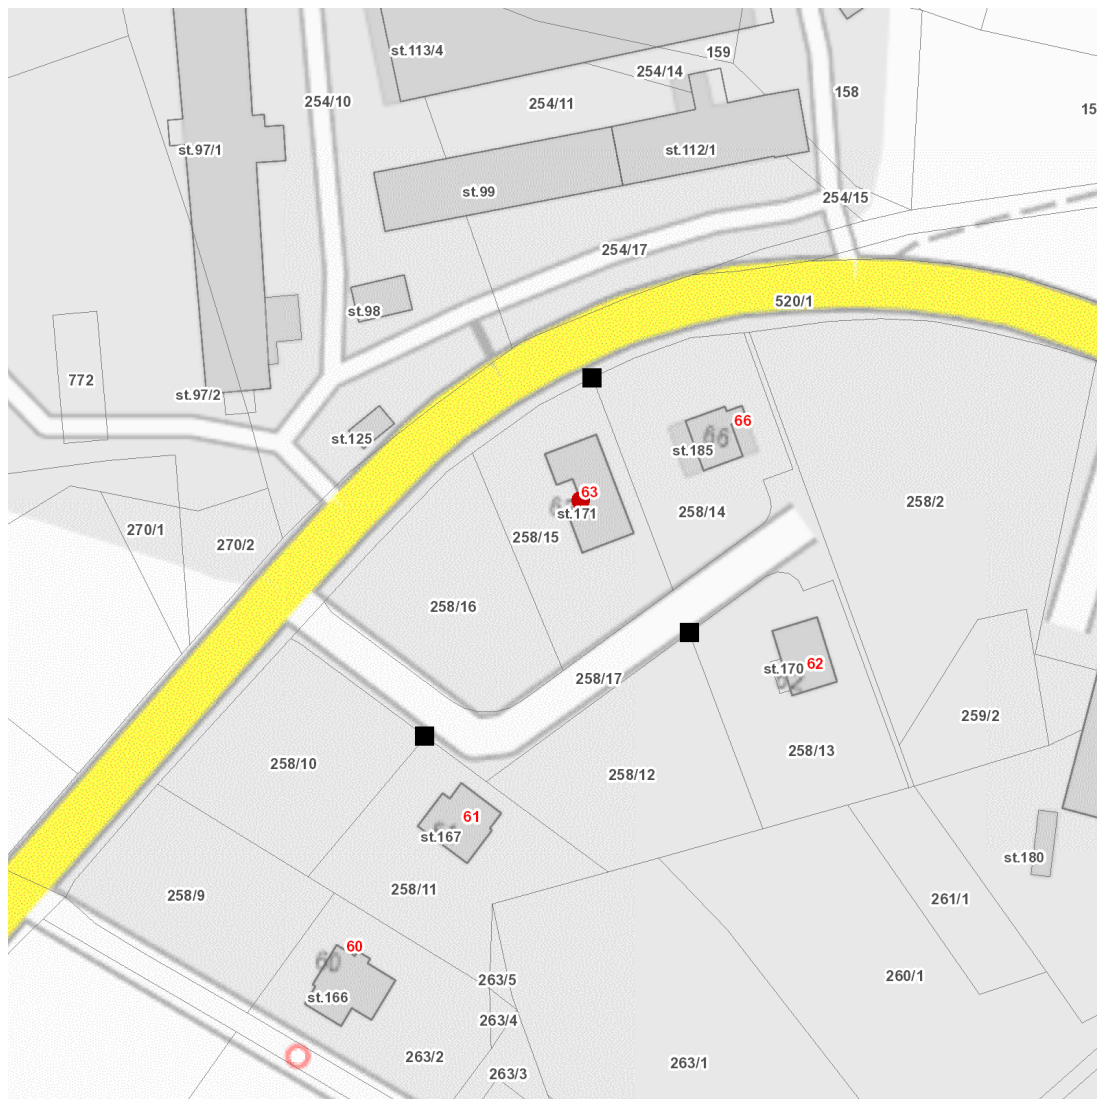

dne **2. 6. 2023** od **7:30** do **13:30** hodin

Plánovaná odstávka zahrnuje tyto lokality:**Vysočina (okres Chrudim)**část obce **Dřevíkov**

č. p. 63

UPOZORNĚNÍ

Dotčené zařízení distribuční soustavy je nutné i v době odstávky považovat za zařízení pod napětím, a proto vás žádáme o dodržení všech zásad bezpečnosti a provedení opatření potřebných k zamezení případných škod na zdraví a majetku. | Provozovatelé výroben elektřiny jsou povinni zajistit přerušení dodávky elektřiny z výroby do vypnutého úseku distribuční soustavy.

dne 2. 6. 2023 od 7:30 do 13:30 hodin**Orientační mapový podklad odstávkou dotčených lokalit****VYSVĚTLIVKY**

- – adresy dotčené odstávkou elektřiny
- – místa připojení k elektrické síti dotčená odstávkou

INFORMACE ZASLÁNA

IDDS: ya6bt88 (Obec Vysočina)